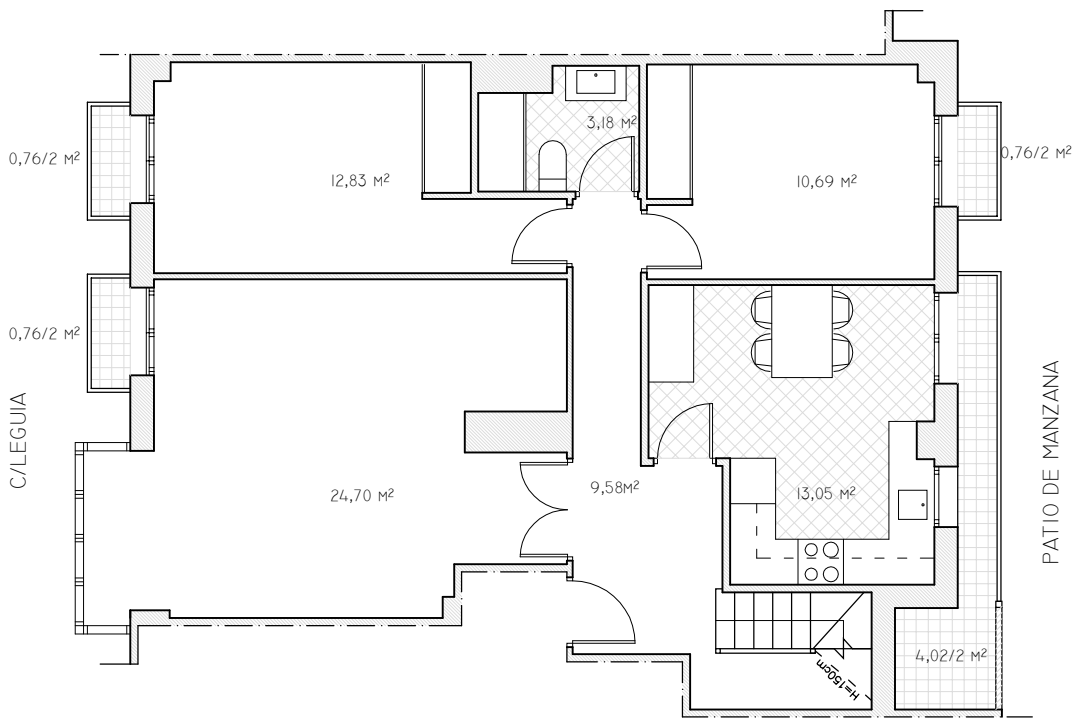

PLANTA 4ª
SUP. ÚTIL 62,40 m²

PLANTA 3ª
SUP. ÚTIL 77,18 m²

LEVANTAMIENTO DE PLANO DE VIVIENDA EN IRÚN (GIPUZKOA)